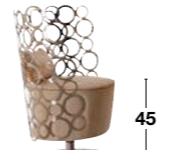

Art. JG 118 MIAMI
Poltrona
Armchair
Кресло

L. 75 H. 116 P. 60
Kg. 30 M³ 0,75