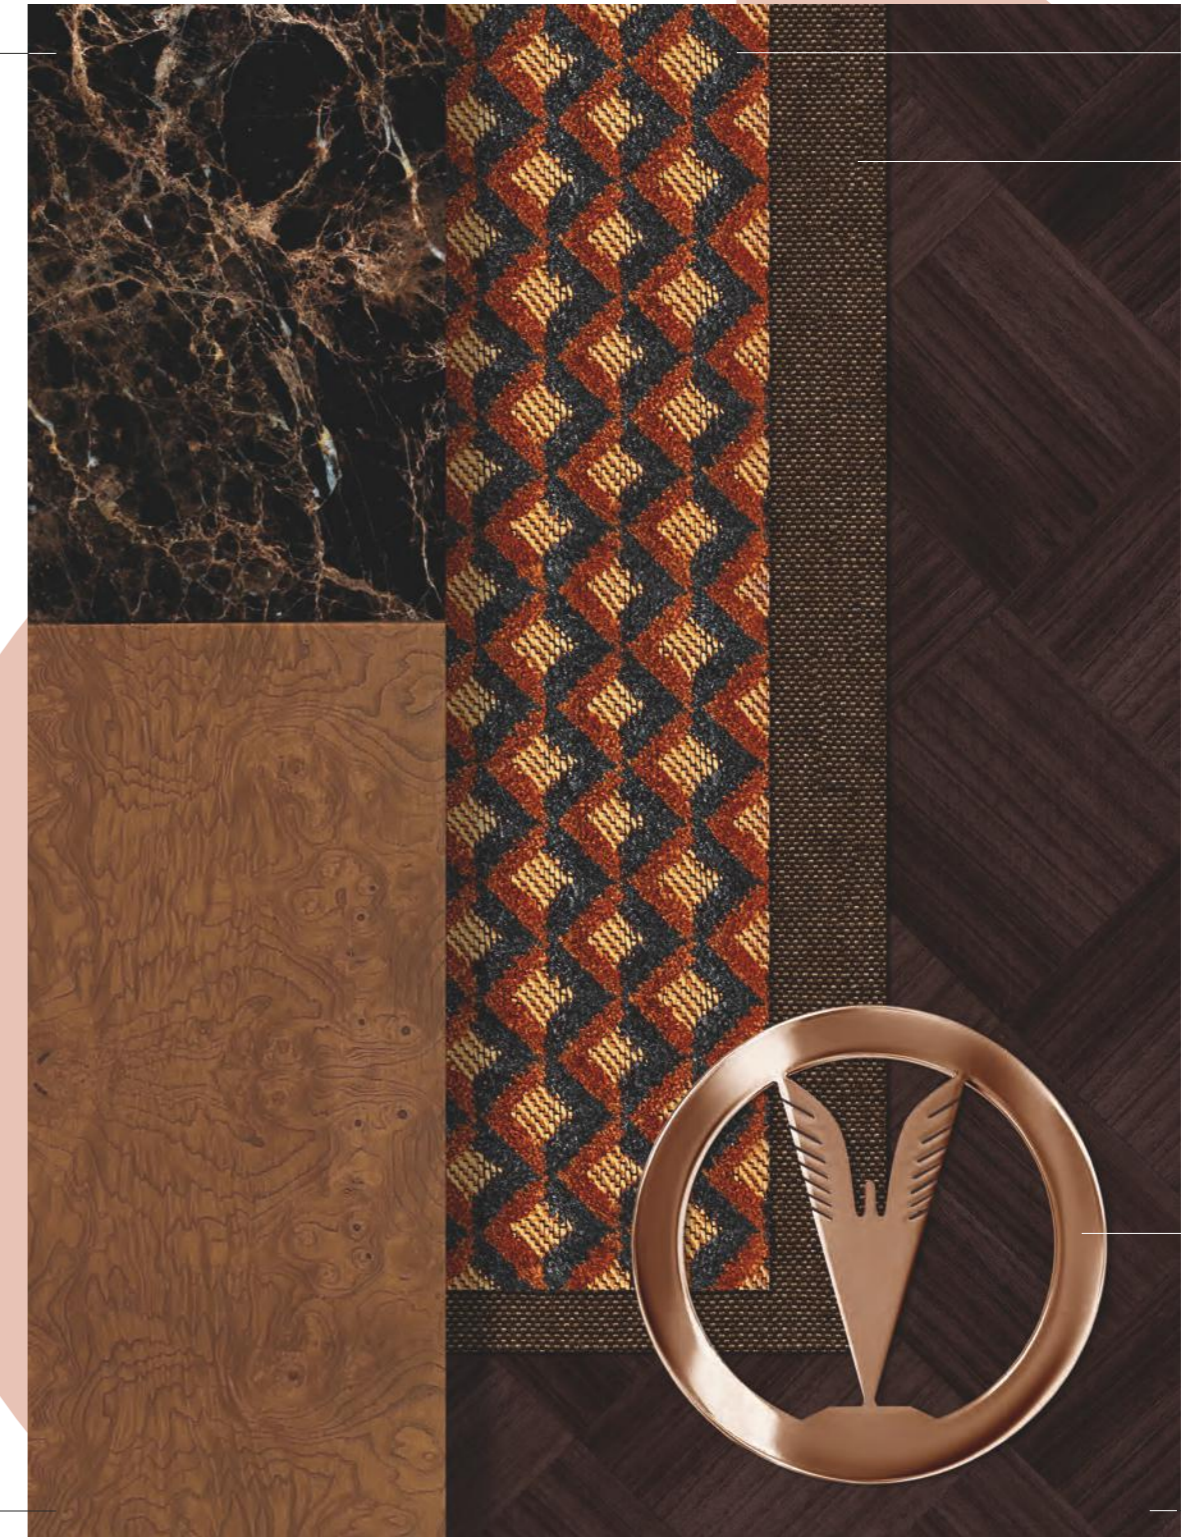

Dark emperador

FDG2927/07

Bombay 74

Radica moka

Rame bronzato lucido

Moka

WALK-IN CLOSET

Twenty ONE
W003