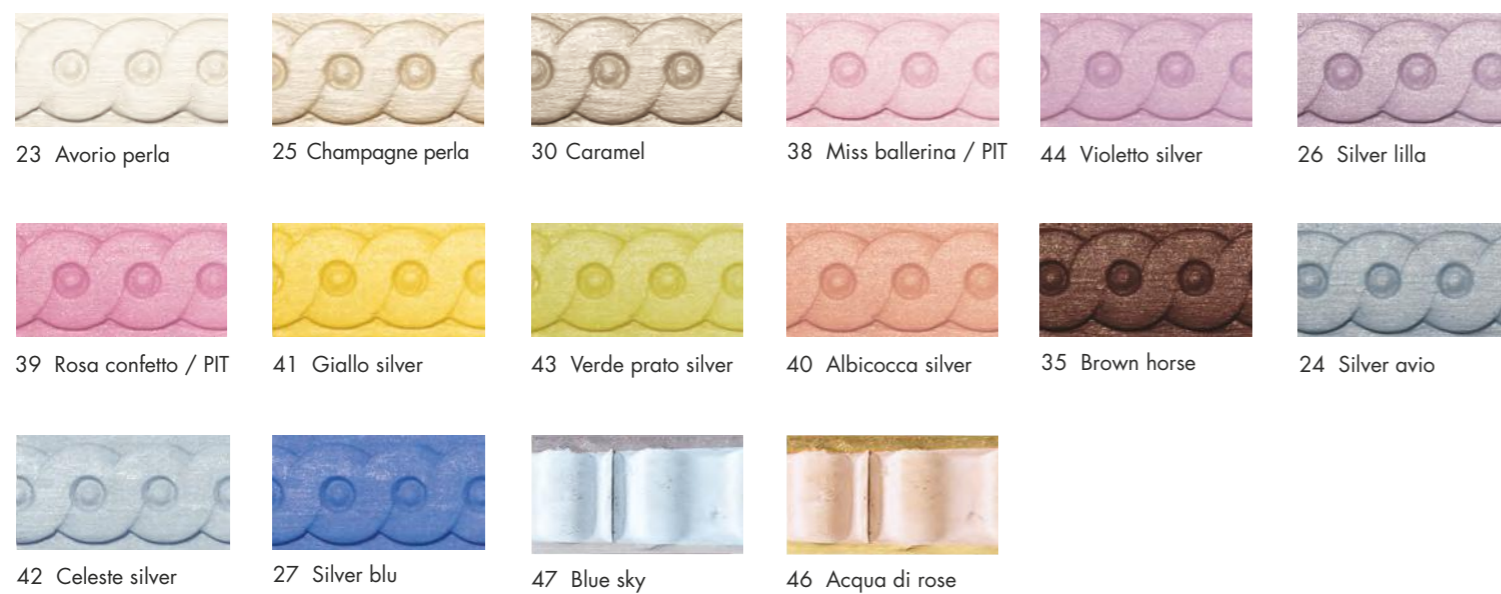

Natural tin

Zinco brunito

Finitura laccata - disponibile lucida o opaca | Lacquered finish - available glossy or matt

Finitura pitturata | Hand painting

Finitura decorata foglia oro o argento | Decorated gold or silver finish