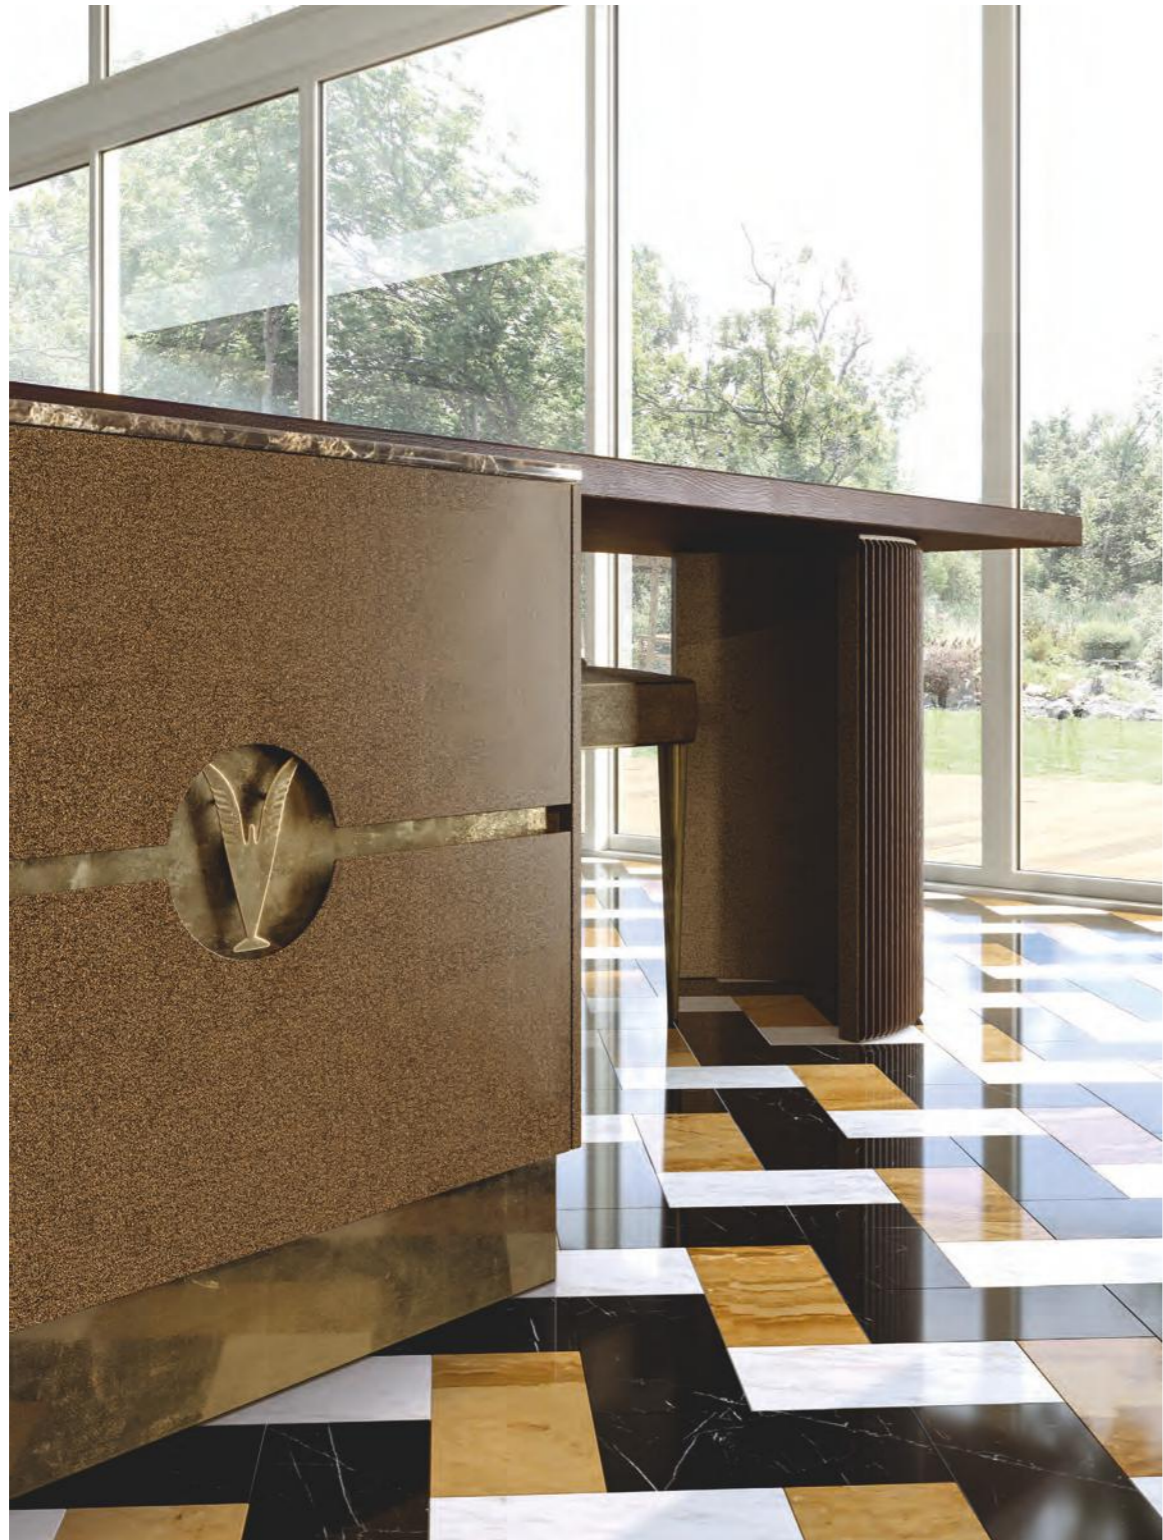

Natural Pyrite

KITCHEN

48