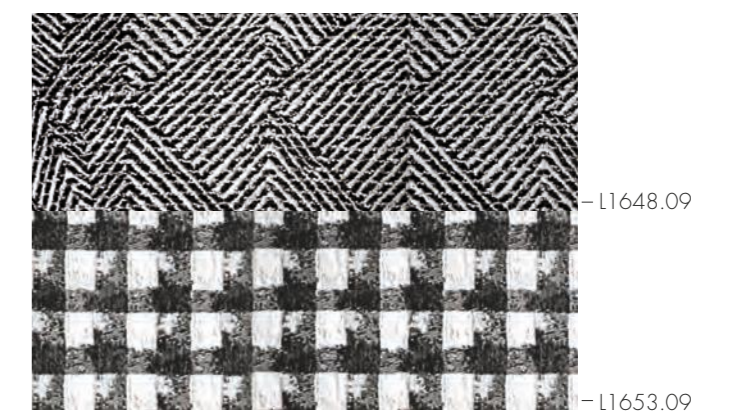

Velluto Velvet
59 % VI, 41 % PL

CAT. C

Velluto Velvet
66 % VI, 22 % Rayon, 12 % PL

CAT. C

Operato
34% PL, 31% CO, 15% PC, 13% VI, 6% LI, 1% PA

CAT. C

Accessori in dotazione - CUCINA | KITCHEN - Standard accessories