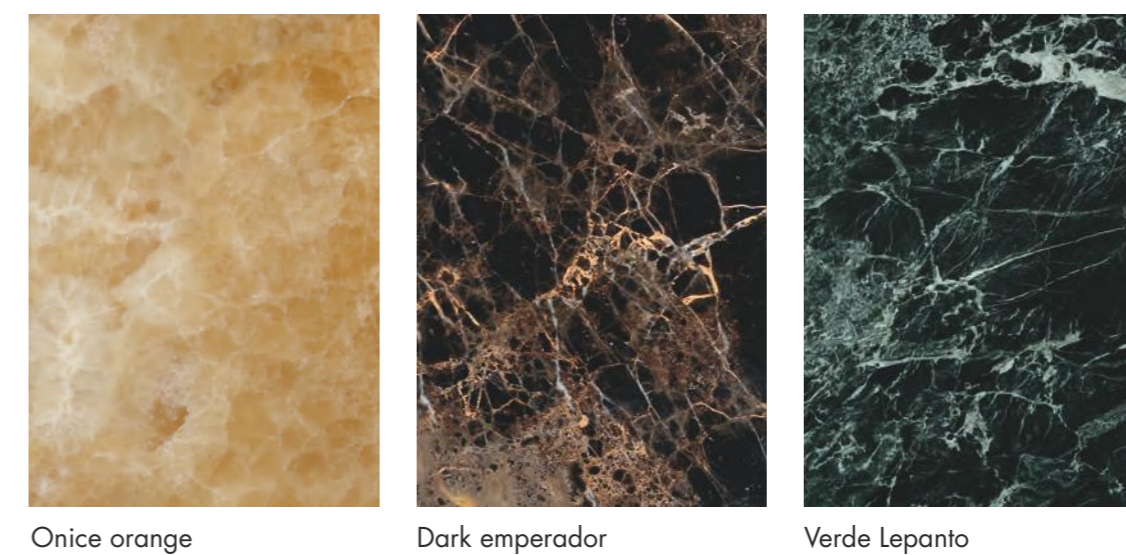

Giallo zafferano

Rosa cipria

Sky

Blu navy

Radica miele

Radica moka

Moka

Natural pyrite

Natural tin

Zinco brunito

Finitura laccata - disponibile lucida o opaca | Lacquered finish - available glossy or matt

Finitura pitturata | Hand painting

Finitura decorata foglia oro o argento | Decorated gold or silver finish