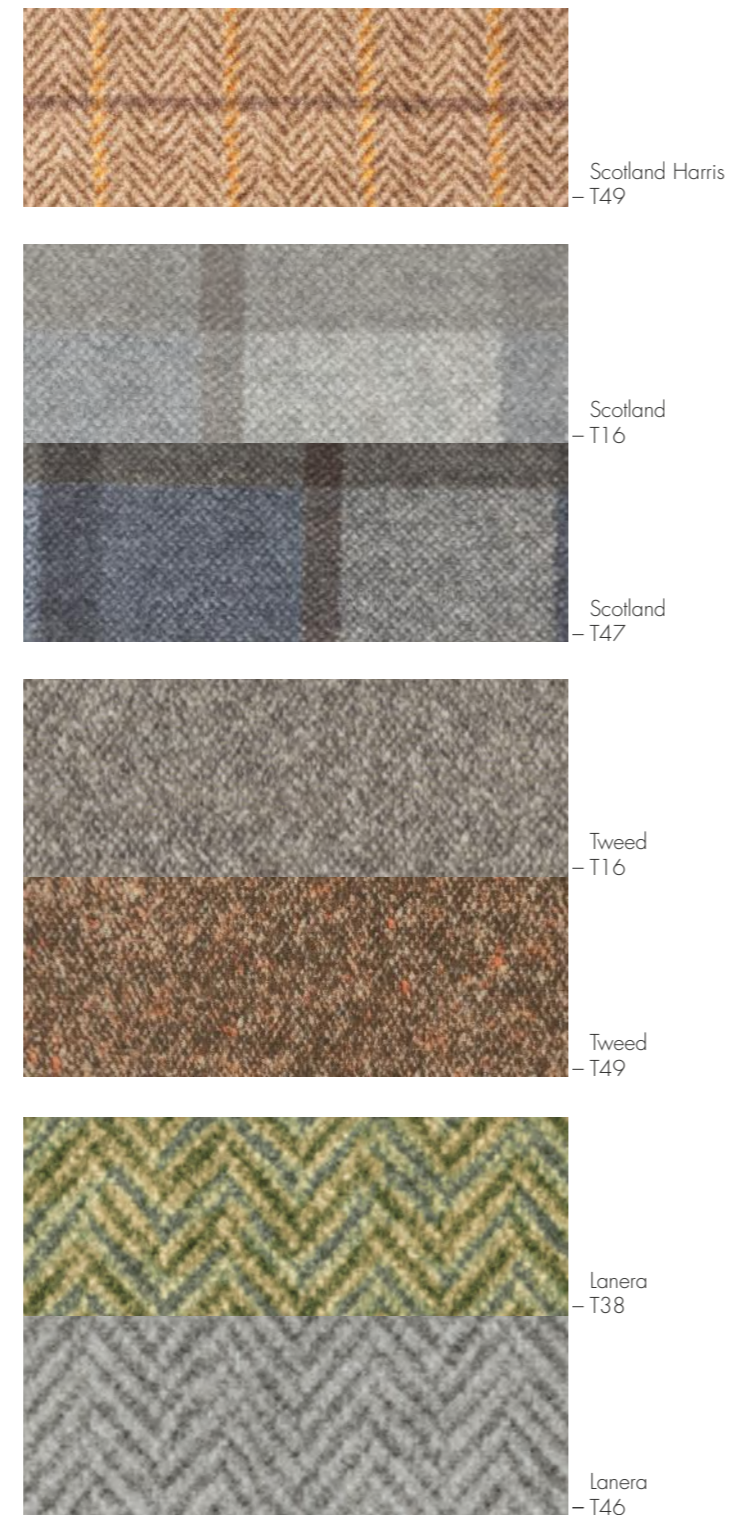

Twenty ONE

- 84 White Irostone
- 92 Copper & Briar
- 100 Trophy Grey & Giallo Zafferano
- 110 Milk & Gold

Twenty ONE
W001

White Ironstone

White Ironstone

Bianco Carrara

Nickel cromo lucido

Bombay 01

MATERIALS

122

Oro lucido

Oro satinato

Oro bianco lucido

Oro rosato lucido

Rame bronzato lucido

Bronzo brunito

CARTA DA PARATI WALL PAPER

PCL 7034/01

Effetto cotone Cotton effect
100 % PL

CAT. B

Velluto Velvet
100 % PL

CAT. B

Velluto Velvet
100 % PL

CAT. B